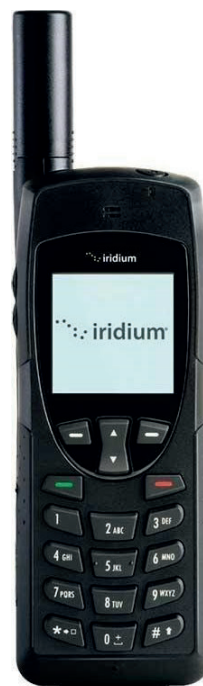

Con Te  
Sempre e Ovunque

Iridium

9555

9555 è il telefono satellitare ideale per chiamare da qualsiasi parte del mondo, Poli inclusi.

Il 9555 è il terminale più semplice della gamma Iridium, robusto e affidabile.

Iridium 9555 è un telefono semplice, ideale per essere reperibili ad un costo contenuto, con copertura globale, Poli inclusi.

**Dimensioni:** 143x55x30 mm

**Peso:** 266 g

**Menù:** 21 lingue, italiano incluso

**Batteria:** Li-ion 2.300 mAh

- › autonomia in conversazione: fino a 4 ore
- › autonomia in stand-by: fino a 30 ore

**Alimentazione:** 6 V DC

**Memoria:** 100 numeri sul telefono; 155 numeri sulla SIM Card

**Connettori:** SIM Card, audio 2,5 mm, caricabatteria DC, Mini USB, antenna esterna

**Temperatura di esercizio:** da -10 °C a +55 °C

**Compatibilità:** sistemi operativi Windows e Mac