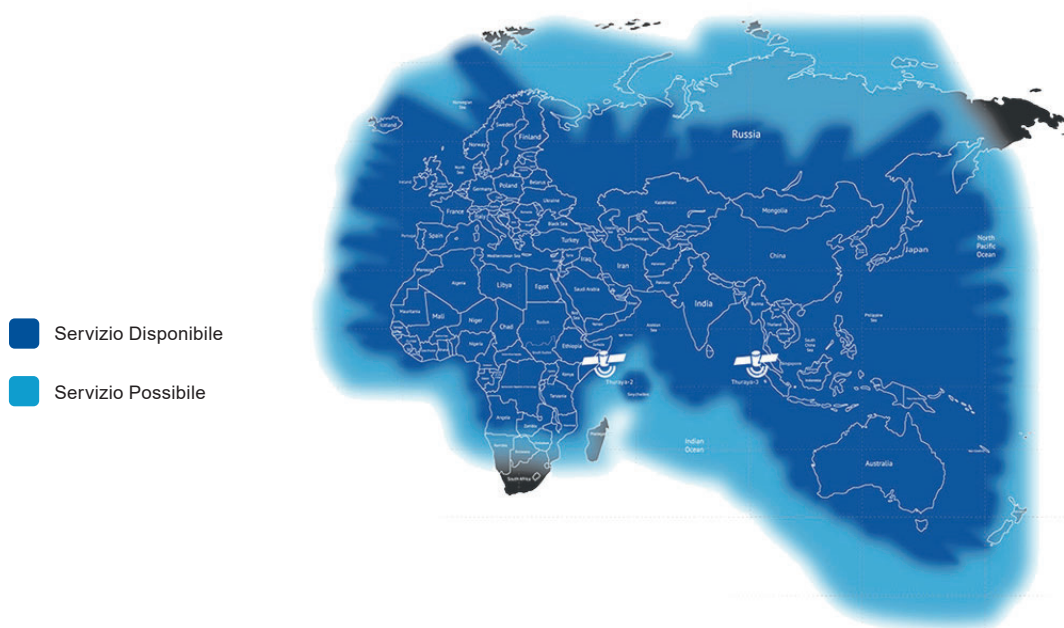

## SIM Card Nova Gold | Area di Copertura

L'Area di Copertura Thuraya si estende a più di 160 Paesi tra Europa, Africa, Asia e Oceania.

### ZONE DI ORIGINE - PAESI NOVA

Albania, Andorra, Armenia, Austria, Azerbaigian, Bangladesh, Belgio, Bhutan, Bielorussia, Birmania, Bosnia Erzegovina, Brunei, Bulgaria, Burundi, Cambogia, Camerun, Cina, Cipro, Corea del Nord, Corea del Sud, Croazia, Danimarca, Eritrea, Estonia, Fiji, Filippine, Finlandia\*, Francia, Gambia, Georgia, Germania, Ghana, Giappone, Gibilterra, Golfo del Bengala, Golfo di Corea, Golfo di Tailandia, Grecia, Guam, Guernsey, Guinea Bissau, Guinea Equatoriale, Guinea, India, Indonesia, Irlanda, Islanda, Isola di Man, Isola di Jersey, Isola di Marshall, Isola di Norfolk, Isola di Paracel, Isola Salomone, Isole Marianne Settentrionali, Isole Spratly, **Italia**, Kirghizistan, Kiribati, Laos, Lettonia, Liberia, Liechtenstein, Lituania, Lussemburgo, Macedonia, Malawi, Maldive, Malesia, Malta, Mar Cinese Meridionale, Mar Cinese Orientale (Dong Hai), Mar di Banda, Mar di Flores, Mar di Giava, Mar di Kara, Mar Giallo (Huang Hai), Mare dei Coralli, Mare del Giappone, Mare del Timor, Mare di Andaman, Mare di Arafura, Mare di Bo Hai, Mare di Celebes, Mare di Sulu, Moldavia, Monaco, Mongolia, Montenegro, Mozambico, Nepal, Norvegia\*, Nuova Caledonia\*, Nuova Zelanda\*, Oceano Indiano, Oceano Pacifico, Olanda, Palau, Papua Nuova Guinea, Polonia, Portogallo, Regno Unito, Repubblica Ceca, Romania, Ruanda, Russia\*, San Marino, Senegal, Serbia, Sierra Leone, Singapore, Slovacchia, Slovenia, Somalia, Spagna, Sri Lanka, Stato Federale della Micronesia, Stretto di Corea, Stretto di Karimata, Stretto di Makassar, Stretto di Malacca, Stretto di Taiwan, Svezia, Svizzera, Taiwan, Tajikistan, Territori Britannici dell'Oceano Indiano, Thailandia, Thuraya-A, Thuraya-D, Timor Est, Tunisia, Tuvalu, Ucraina, Uganda, Ungheria, Uzbekistan, Vanuatu, Vietnam, Zambia\*, Zimbabwe\*.